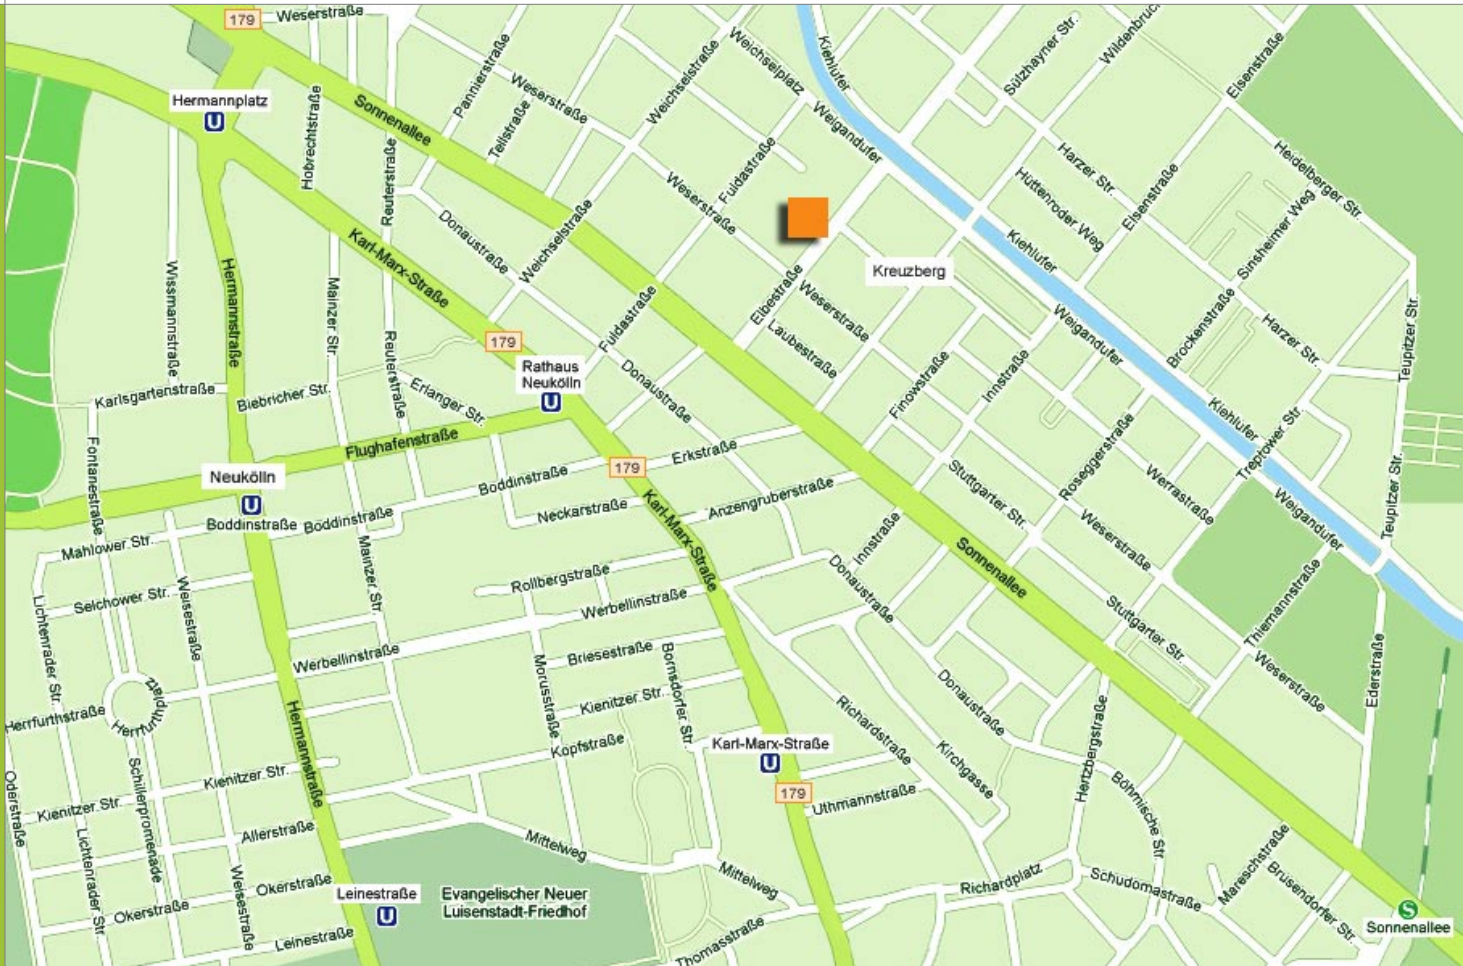

Anfahrtsbeschreibung Eviva Berlin-Kreuzberg

Mit öffentlichen Verkehrsmitteln

- Mit öffentlichen Verkehrsmitteln (BVG) erreichen Sie uns am besten mit der U7 (Haltestelle „Rathaus Neukölln“) oder mit dem Bus M41 (Haltestelle „Fuldastraße“).

Zur Orientierung

Sie finden uns in den Gewerbehöfen Elbestraße 28/29 in 12045 Berlin-Kreuzberg

Die Gewerbehöfe sind von 3 Seiten aus zugänglich:

- Elbestraße 28/29
- Weserstraße 175
- Ossastraße am Ende der Sackgasse